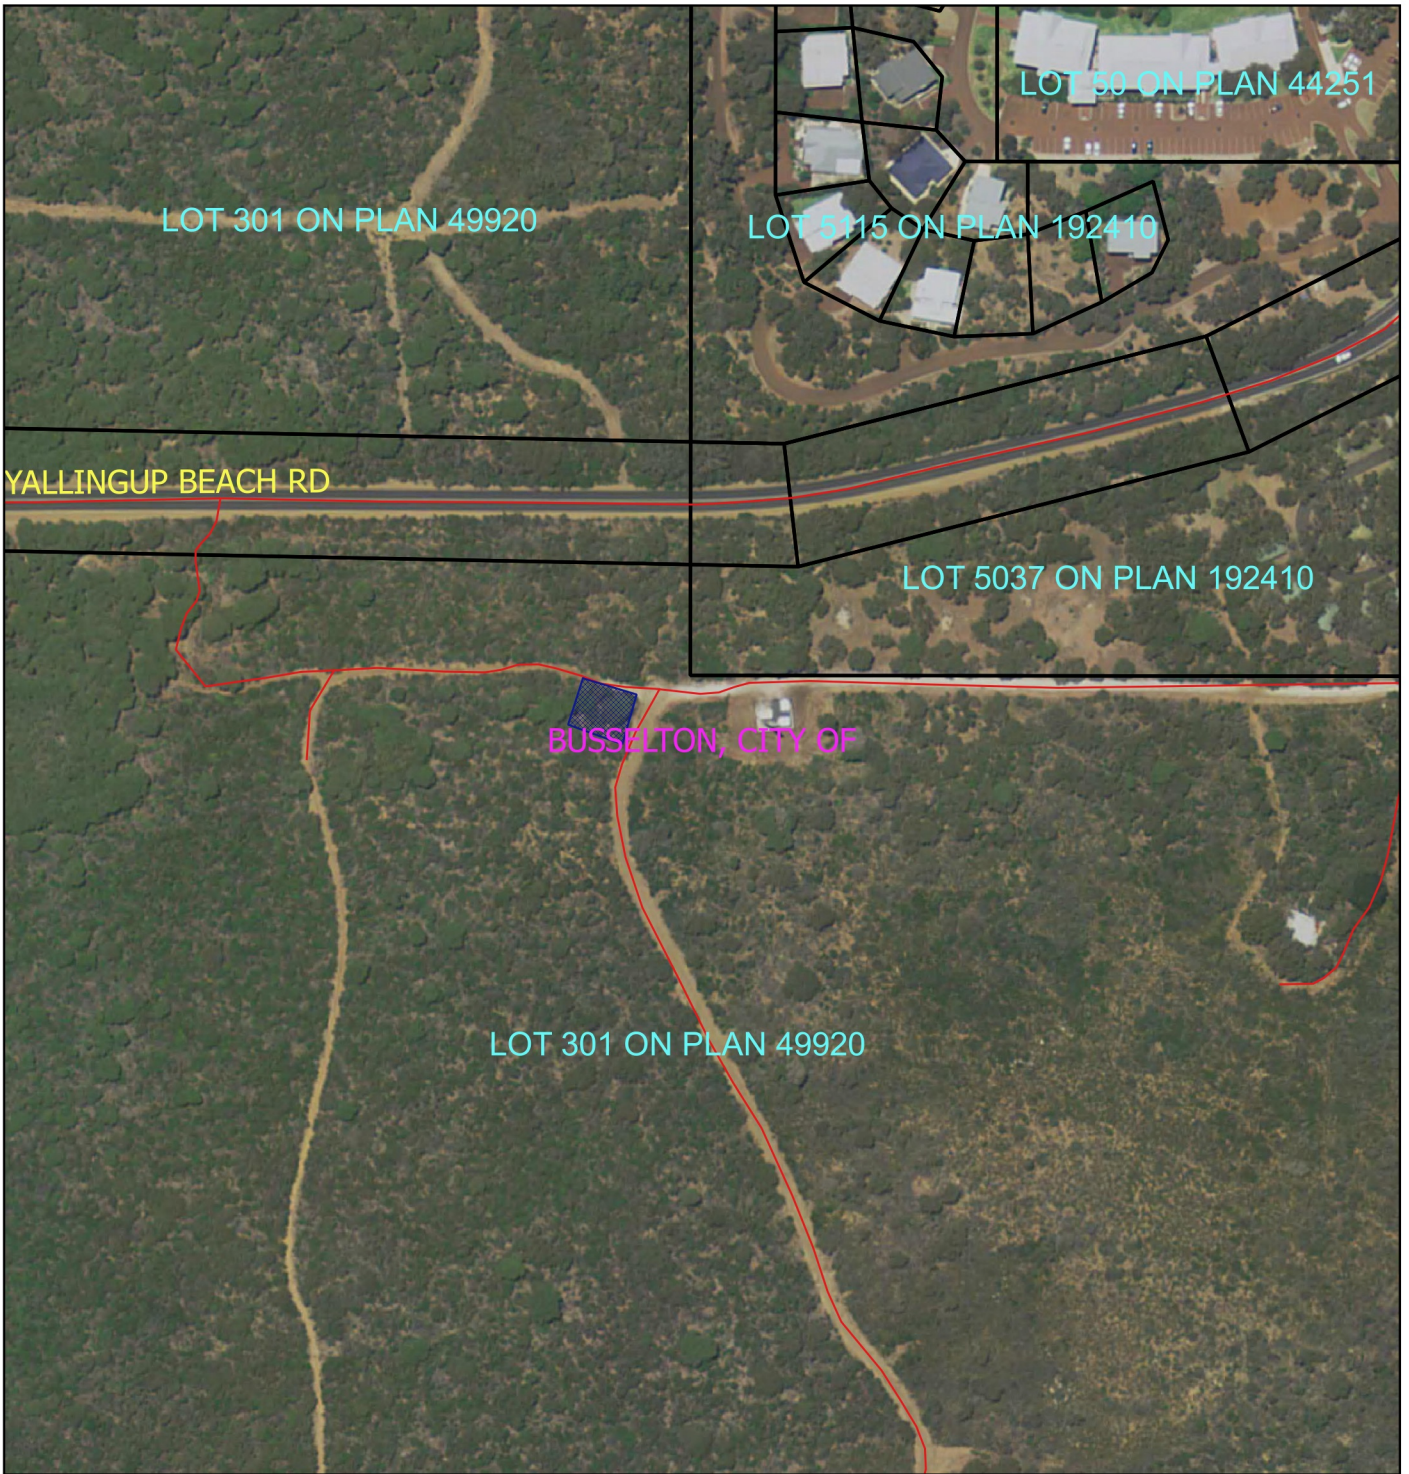

# CPS 6632/1 - Map

## Legend

Iga

Roads

Cadastre  
Virtual Mosaic

Clearing Instruments Proposal

1:3,000

MGA 94  
Geocentric Datum of Australia 1994

.....Date.....