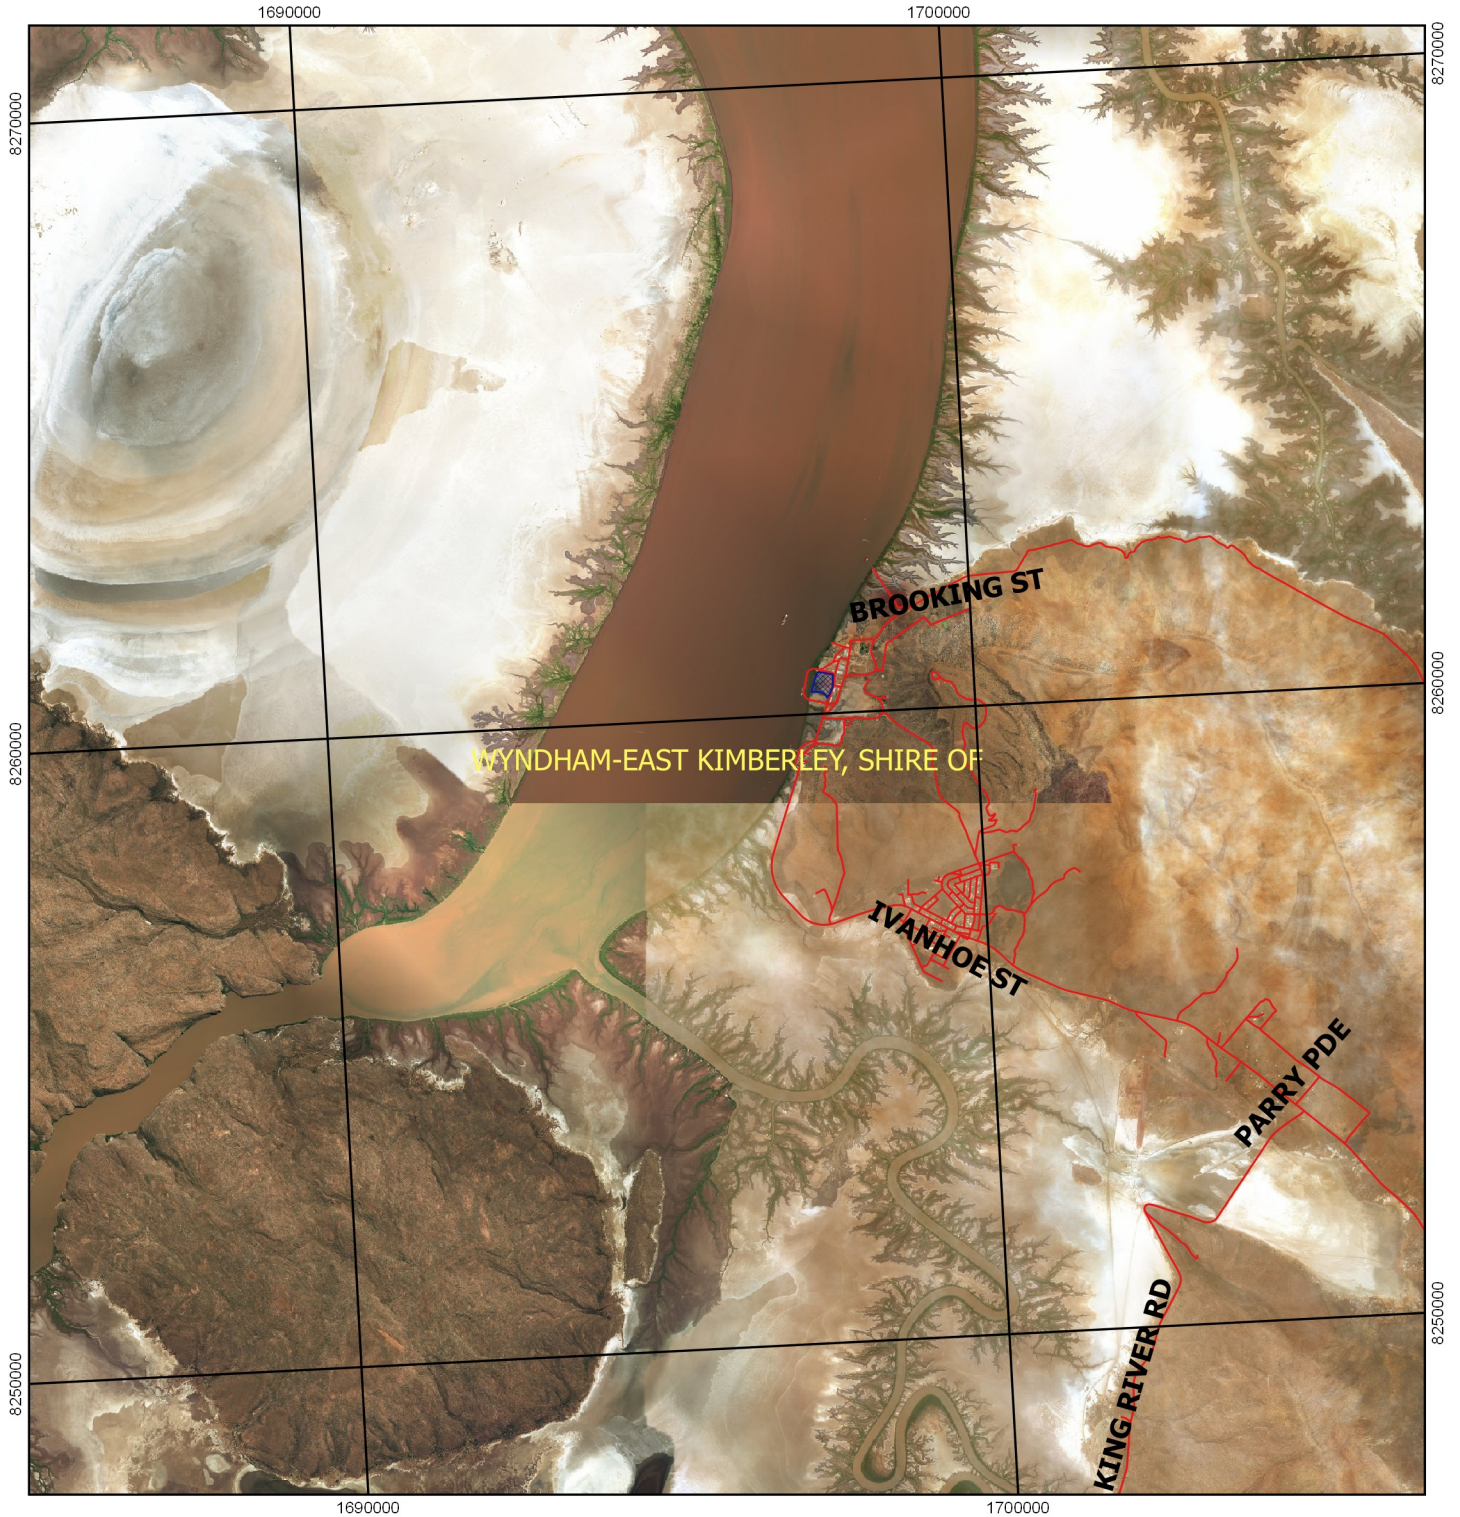

# CPS 7774/1 - Context Map

## Legend

-  Roads
-  LGA
-  Cadastre
- Virtual Mosaic (LGATE-V001)
-  Clearing Instruments Proposal

MGA 94  
Geocentric Datum of Australia 1994  
1:98,178

.....Date .....