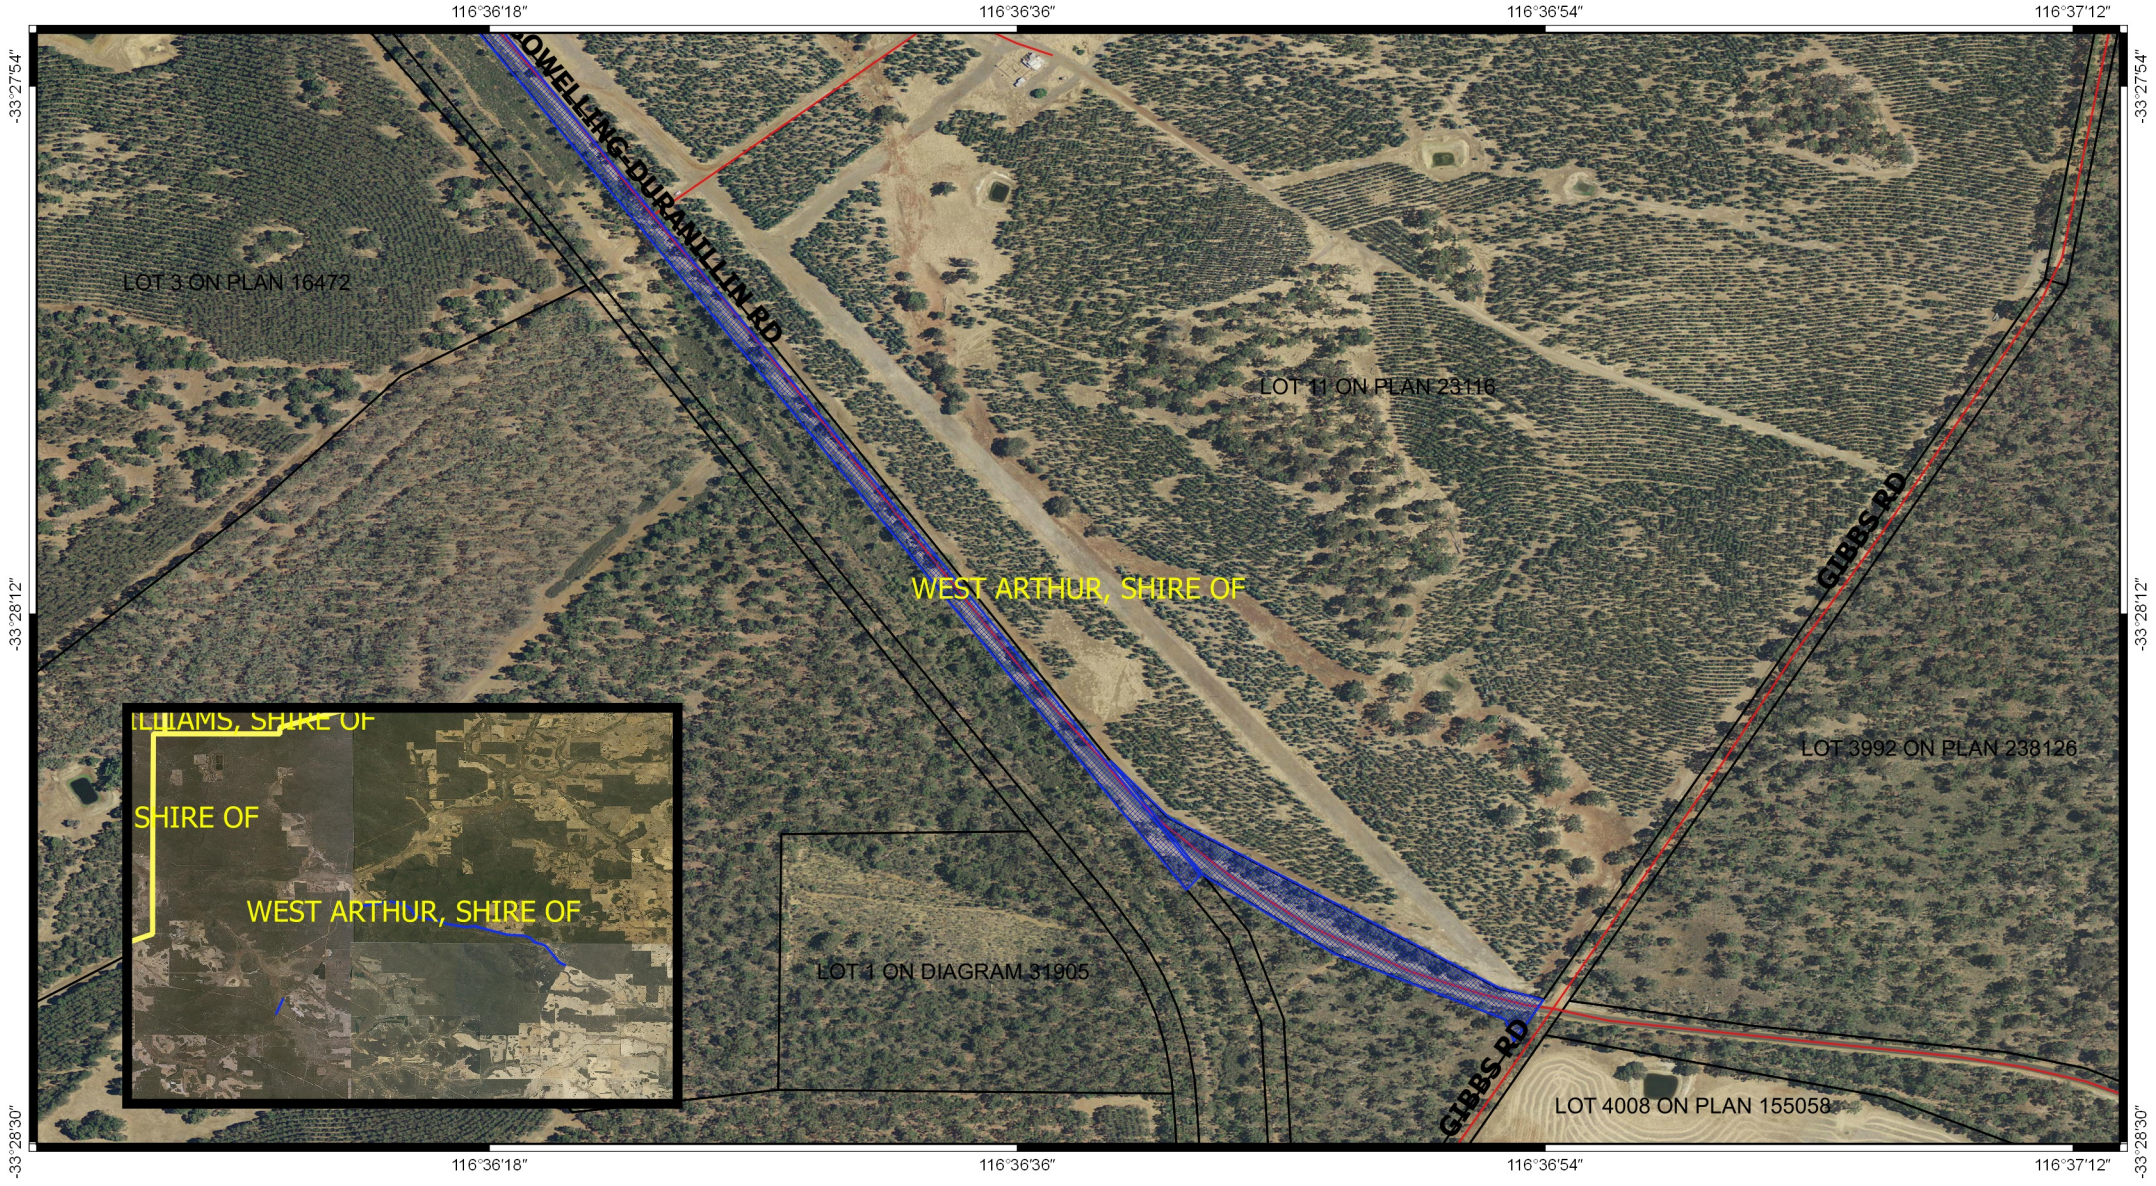

CPS 7827/1 - Map h

Legend

-  Areas applied to clear
-  LGA
-  Cadastre
-  Roads
-  Virtual Mosaic (LGATE-V001)

N
 MGA 94
 Geocentric Datum of Australia 1994

1:4,999