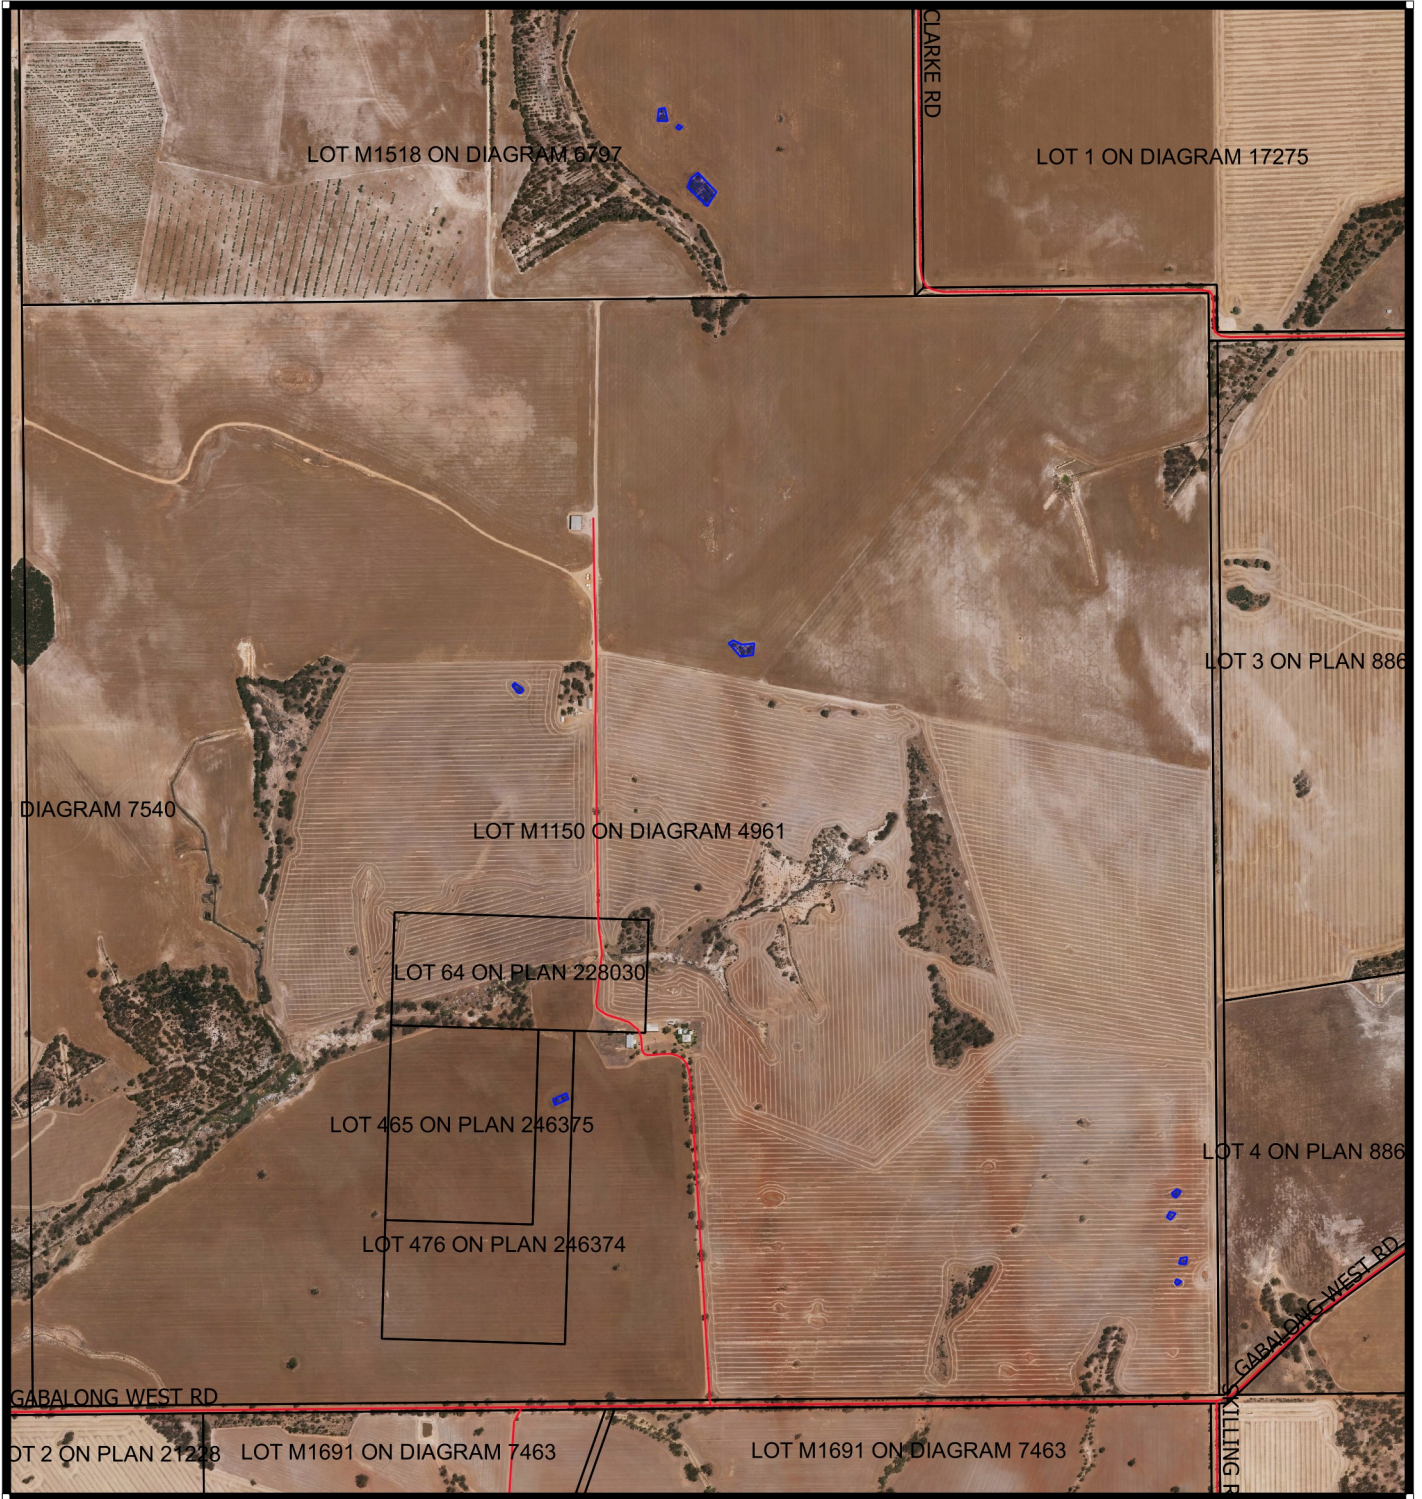

Map 7952/1c

Legend

 Areas applied to clear

 Roads

cadastre

 Cadastre

WANow_Imagery

MGA 94
Geocentric Datum of Australia 1994